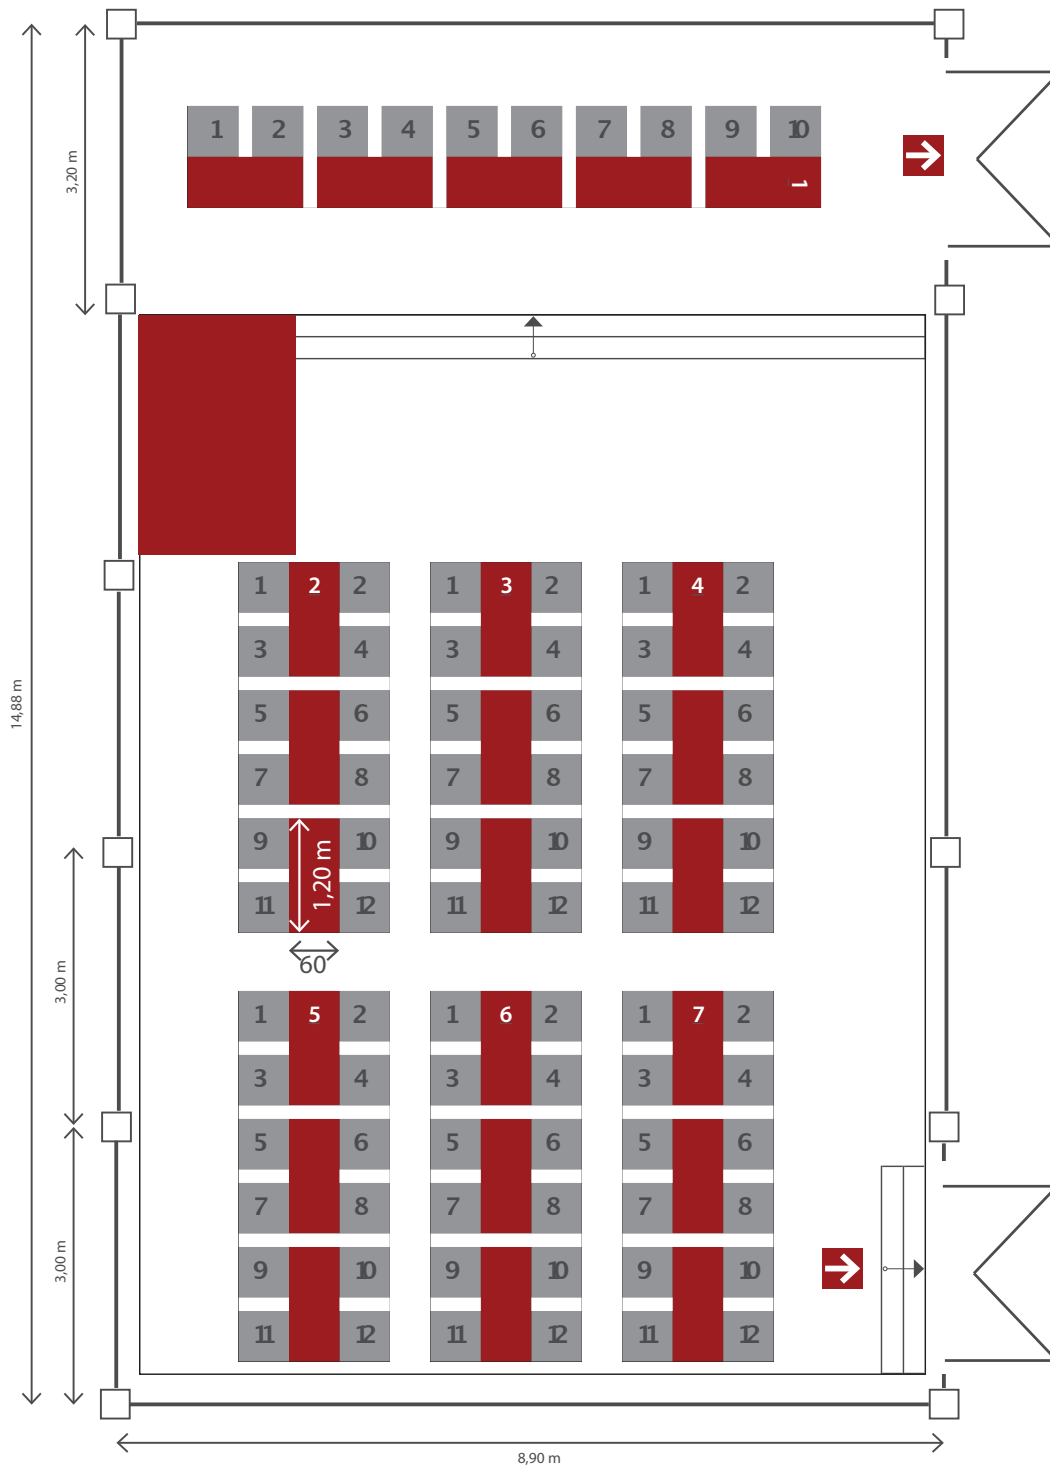

Galabestuhlung

Kleiner Saal, max. 72 Personen

6 Tische	je 10 Plätze	60 Plätze
3 Tische	je 4 Plätze	12 Plätze
		72 Plätze

Bankettbestuhlung
Kleiner Saal, max. 60 Personen

3 Tische je 20 Plätze 60 Plätze
60 Plätze

Galabestuhlung

Kleiner Saal, max. 70 Personen

6 Tische	je 10 Plätze	60 Plätze
1 Tafel	je 10 Plätze	10 Plätze
		70 Plätze

Bankettbestuhlung
Kleiner Saal, max. 60 Personen

6 Tische je 10 Plätze 60 Plätze

60 Plätze

Reihenbestuhlung

Kleiner Saal, max. 112 Personen

7 Reihen	je 12 Plätze	84 Plätze
2 Reihen	je 10 Plätze	20 Plätze
1 Reihe	je 8 Plätze	8 Plätze
		112 Plätze

Reihenbestuhlung

Kleiner Saal, max. 118 Personen

9 Reihen	je 12 Plätze	108 Plätze
1 Reihe	je 10 Plätze	10 Plätze
		118 Plätze

Kleiner Saal – leer

Bankettbestuhlung

Kleiner Saal, max. 82 Personen

6 Tische	je 12 Plätze	72 Plätze
1 Tafel	je 10 Plätze	10 Plätze
		82 Plätze

Bankettbestuhlung

Kleiner Saal, max. 84 Personen

6 Tische	je 12 Plätze	72 Plätze
3 Tische	je 4 Plätze	12 Plätze
		84 Plätze