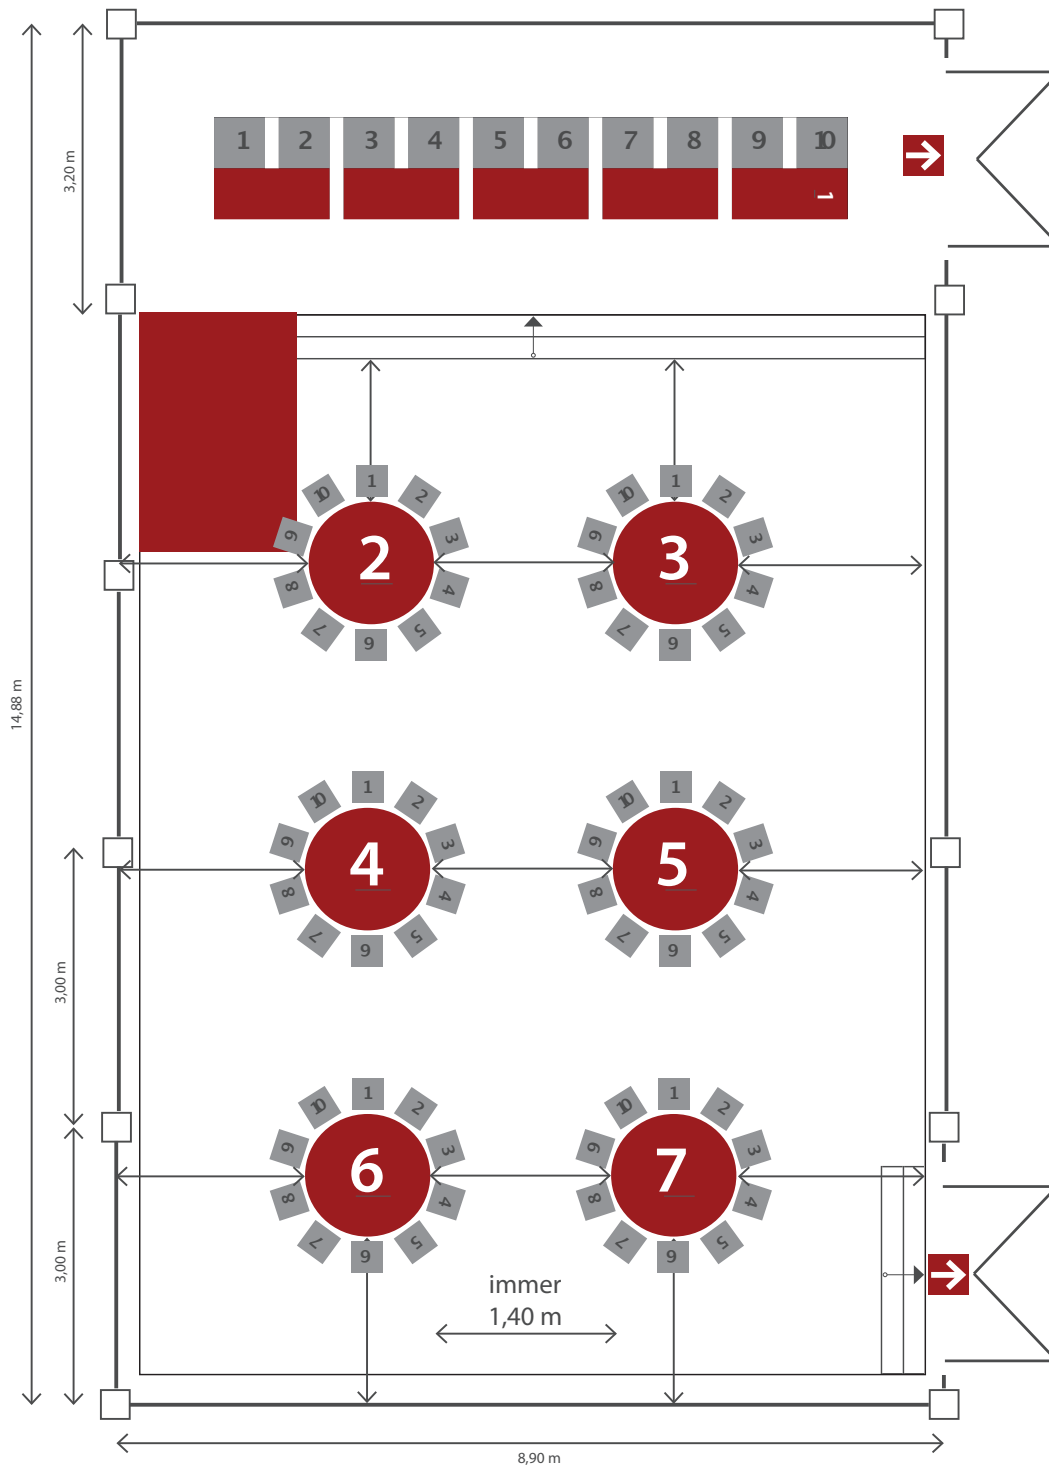

Galabestuhlung

Kleiner Saal, max. 72 Personen

6 Tische	je 10 Plätze	60 Plätze
3 Tische	je 4 Plätze	12 Plätze
		72 Plätze

Bankettbestuhlung
Kleiner Saal, max. 60 Personen

3 Tische je 20 Plätze 60 Plätze
60 Plätze

Galabestuhlung

Kleiner Saal, max. 70 Personen

6 Tische	je 10 Plätze	60 Plätze
1 Tafel	je 10 Plätze	10 Plätze
		70 Plätze

Bankettbestuhlung
Kleiner Saal, max. 60 Personen

6 Tische je 10 Plätze 60 Plätze

60 Plätze

Reihenbestuhlung

Kleiner Saal, max. 112 Personen

7 Reihen	je 12 Plätze	84 Plätze
2 Reihen	je 10 Plätze	20 Plätze
1 Reihe	je 8 Plätze	8 Plätze
		112 Plätze

Reihenbestuhlung

Kleiner Saal, max. 118 Personen

9 Reihen	je 12 Plätze	108 Plätze
1 Reihe	je 10 Plätze	10 Plätze
		118 Plätze

Kleiner Saal – leer

Bankettbestuhlung

Kleiner Saal, max. 82 Personen

6 Tische	je 12 Plätze	72 Plätze
1 Tafel	je 10 Plätze	10 Plätze
		82 Plätze

Bankettbestuhlung

Kleiner Saal, max. 84 Personen

6 Tische	je 12 Plätze	72 Plätze
3 Tische	je 4 Plätze	12 Plätze
		84 Plätze