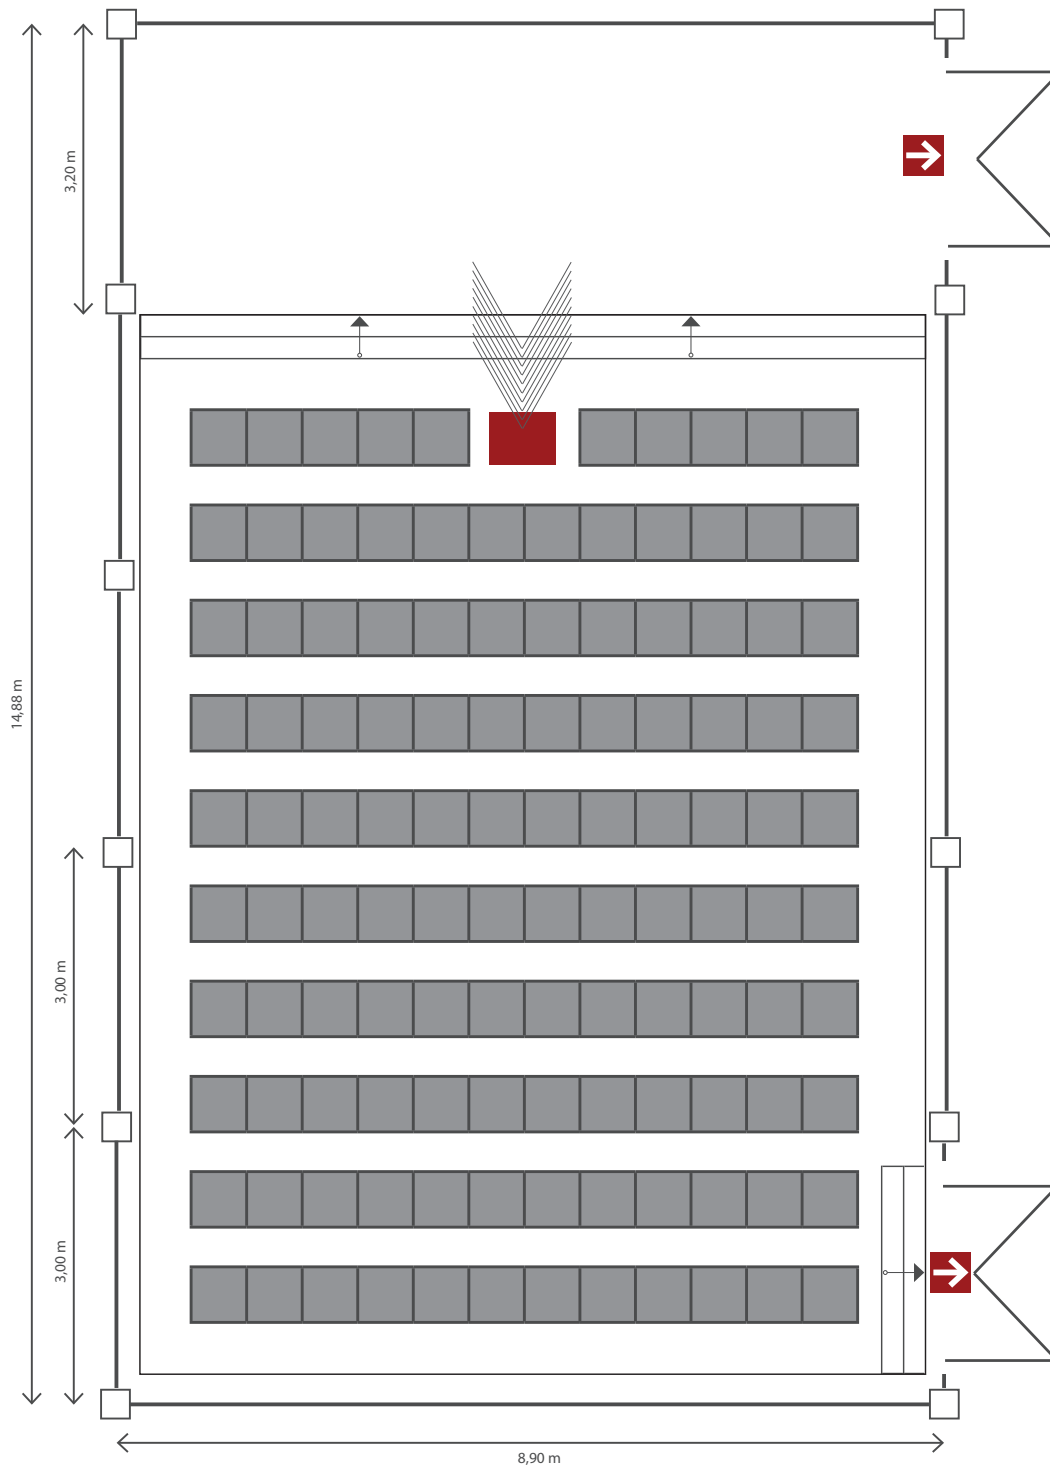

Galabestuhlung

Kleiner Saal, max. 72 Personen

6 Tische	je 10 Plätze	60 Plätze
3 Tische	je 4 Plätze	12 Plätze
		72 Plätze

Bankettbestuhlung
Kleiner Saal, max. 60 Personen

3 Tische je 20 Plätze 60 Plätze
60 Plätze

Galabestuhlung

Kleiner Saal, max. 70 Personen

6 Tische	je 10 Plätze	60 Plätze
1 Tafel	je 10 Plätze	10 Plätze
		70 Plätze

Bankettbestuhlung
Kleiner Saal, max. 60 Personen

6 Tische je 10 Plätze 60 Plätze

60 Plätze

Reihenbestuhlung

Kleiner Saal, max. 112 Personen

7 Reihen	je 12 Plätze	84 Plätze
2 Reihen	je 10 Plätze	20 Plätze
1 Reihe	je 8 Plätze	8 Plätze
		112 Plätze

Reihenbestuhlung

Kleiner Saal, max. 118 Personen

9 Reihen	je 12 Plätze	108 Plätze
1 Reihe	je 10 Plätze	10 Plätze
		118 Plätze

Kleiner Saal – leer

Bankettbestuhlung

Kleiner Saal, max. 82 Personen

6 Tische	je 12 Plätze	72 Plätze
1 Tafel	je 10 Plätze	10 Plätze
		82 Plätze

Bankettbestuhlung

Kleiner Saal, max. 84 Personen

6 Tische	je 12 Plätze	72 Plätze
3 Tische	je 4 Plätze	12 Plätze
		84 Plätze