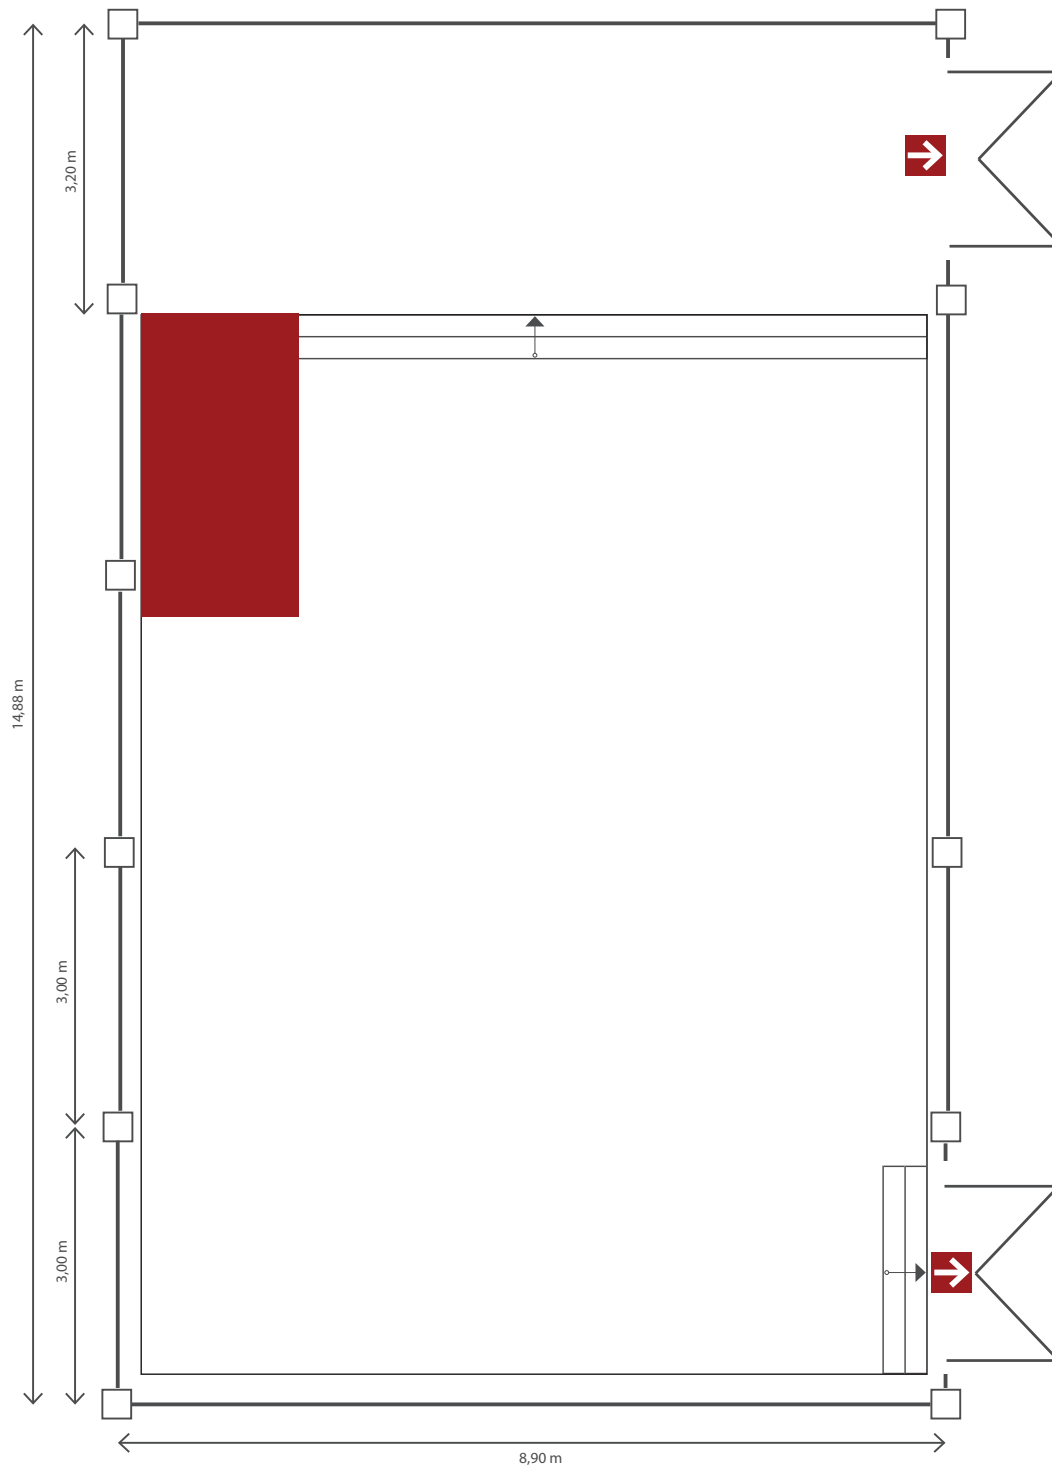

Galabestuhlung

Kleiner Saal, max. 72 Personen

6 Tische	je 10 Plätze	60 Plätze
3 Tische	je 4 Plätze	12 Plätze
		72 Plätze

Bankettbestuhlung
Kleiner Saal, max. 60 Personen

3 Tische je 20 Plätze 60 Plätze
60 Plätze

Galabestuhlung

Kleiner Saal, max. 70 Personen

6 Tische	je 10 Plätze	60 Plätze
1 Tafel	je 10 Plätze	10 Plätze
		70 Plätze

Bankettbestuhlung
Kleiner Saal, max. 60 Personen

6 Tische je 10 Plätze 60 Plätze

60 Plätze

Reihenbestuhlung

Kleiner Saal, max. 112 Personen

7 Reihen	je 12 Plätze	84 Plätze
2 Reihen	je 10 Plätze	20 Plätze
1 Reihe	je 8 Plätze	8 Plätze
		112 Plätze

Reihenbestuhlung

Kleiner Saal, max. 118 Personen

9 Reihen	je 12 Plätze	108 Plätze
1 Reihe	je 10 Plätze	10 Plätze
		118 Plätze

Kleiner Saal – leer

Bankettbestuhlung

Kleiner Saal, max. 82 Personen

6 Tische	je 12 Plätze	72 Plätze
1 Tafel	je 10 Plätze	10 Plätze
		82 Plätze

Bankettbestuhlung

Kleiner Saal, max. 84 Personen

6 Tische	je 12 Plätze	72 Plätze
3 Tische	je 4 Plätze	12 Plätze
		84 Plätze