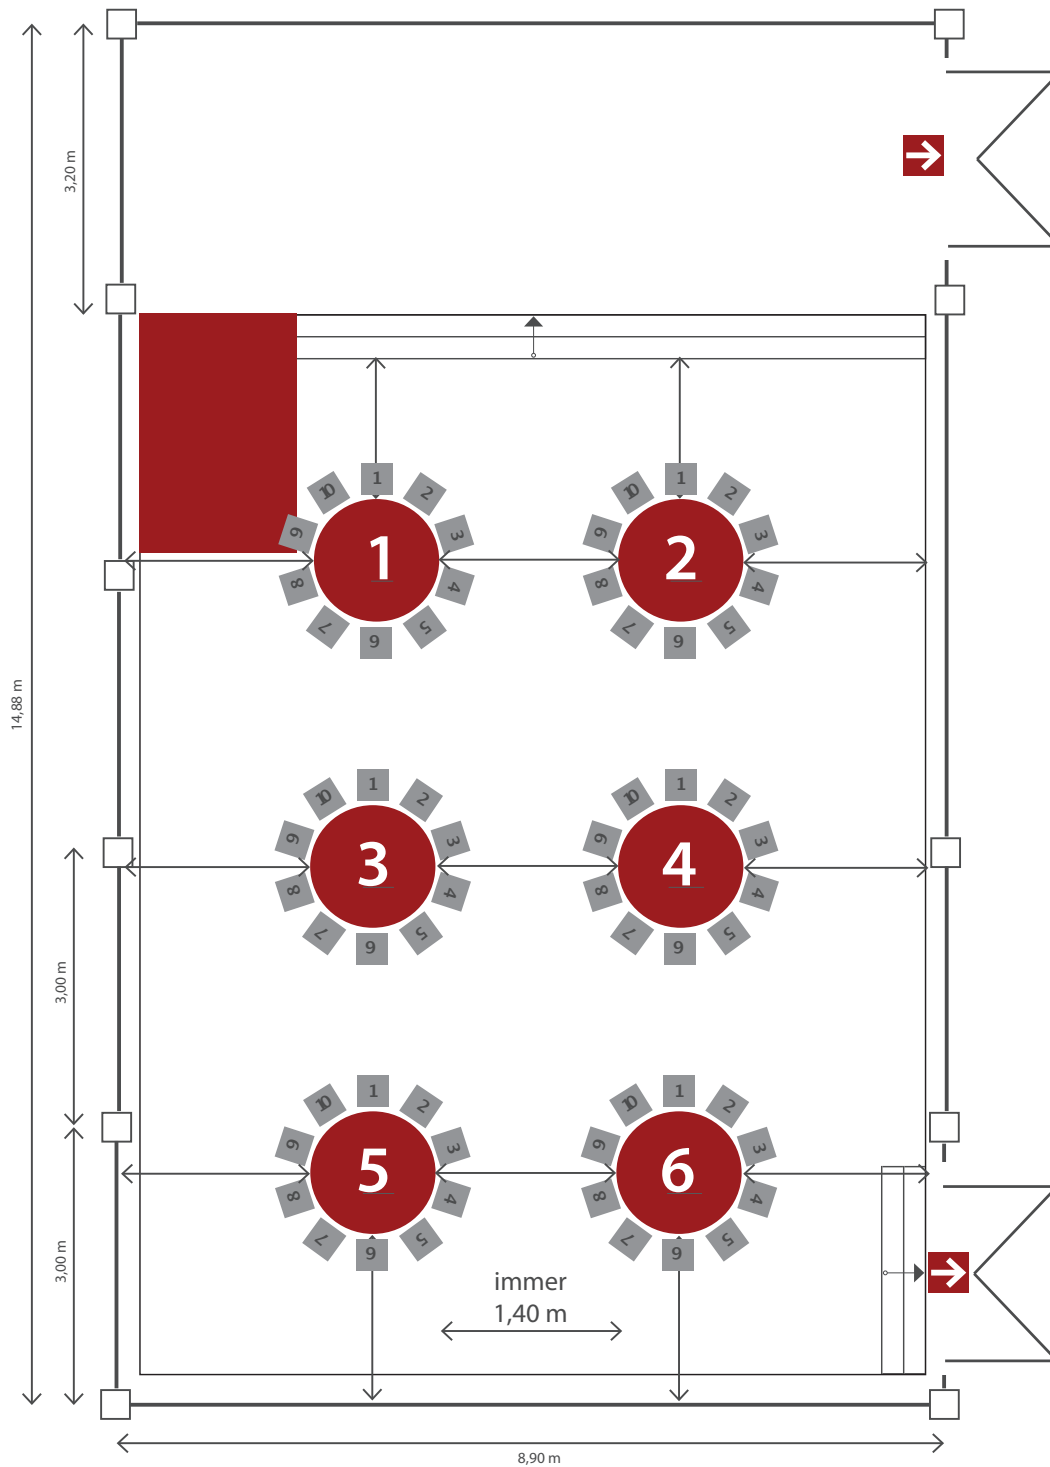

Galabestuhlung

Kleiner Saal, max. 72 Personen

6 Tische	je 10 Plätze	60 Plätze
3 Tische	je 4 Plätze	12 Plätze
		72 Plätze

Bankettbestuhlung
Kleiner Saal, max. 60 Personen

3 Tische je 20 Plätze 60 Plätze
60 Plätze

Galabestuhlung

Kleiner Saal, max. 70 Personen

6 Tische	je 10 Plätze	60 Plätze
1 Tafel	je 10 Plätze	10 Plätze
		70 Plätze

Bankettbestuhlung
Kleiner Saal, max. 60 Personen

6 Tische je 10 Plätze 60 Plätze

60 Plätze

Reihenbestuhlung

Kleiner Saal, max. 112 Personen

7 Reihen	je 12 Plätze	84 Plätze
2 Reihen	je 10 Plätze	20 Plätze
1 Reihe	je 8 Plätze	8 Plätze
		112 Plätze

Reihenbestuhlung

Kleiner Saal, max. 118 Personen

9 Reihen	je 12 Plätze	108 Plätze
1 Reihe	je 10 Plätze	10 Plätze
		118 Plätze

Kleiner Saal – leer

Bankettbestuhlung

Kleiner Saal, max. 82 Personen

6 Tische	je 12 Plätze	72 Plätze
1 Tafel	je 10 Plätze	10 Plätze
		82 Plätze

Bankettbestuhlung

Kleiner Saal, max. 84 Personen

6 Tische	je 12 Plätze	72 Plätze
3 Tische	je 4 Plätze	12 Plätze
		84 Plätze