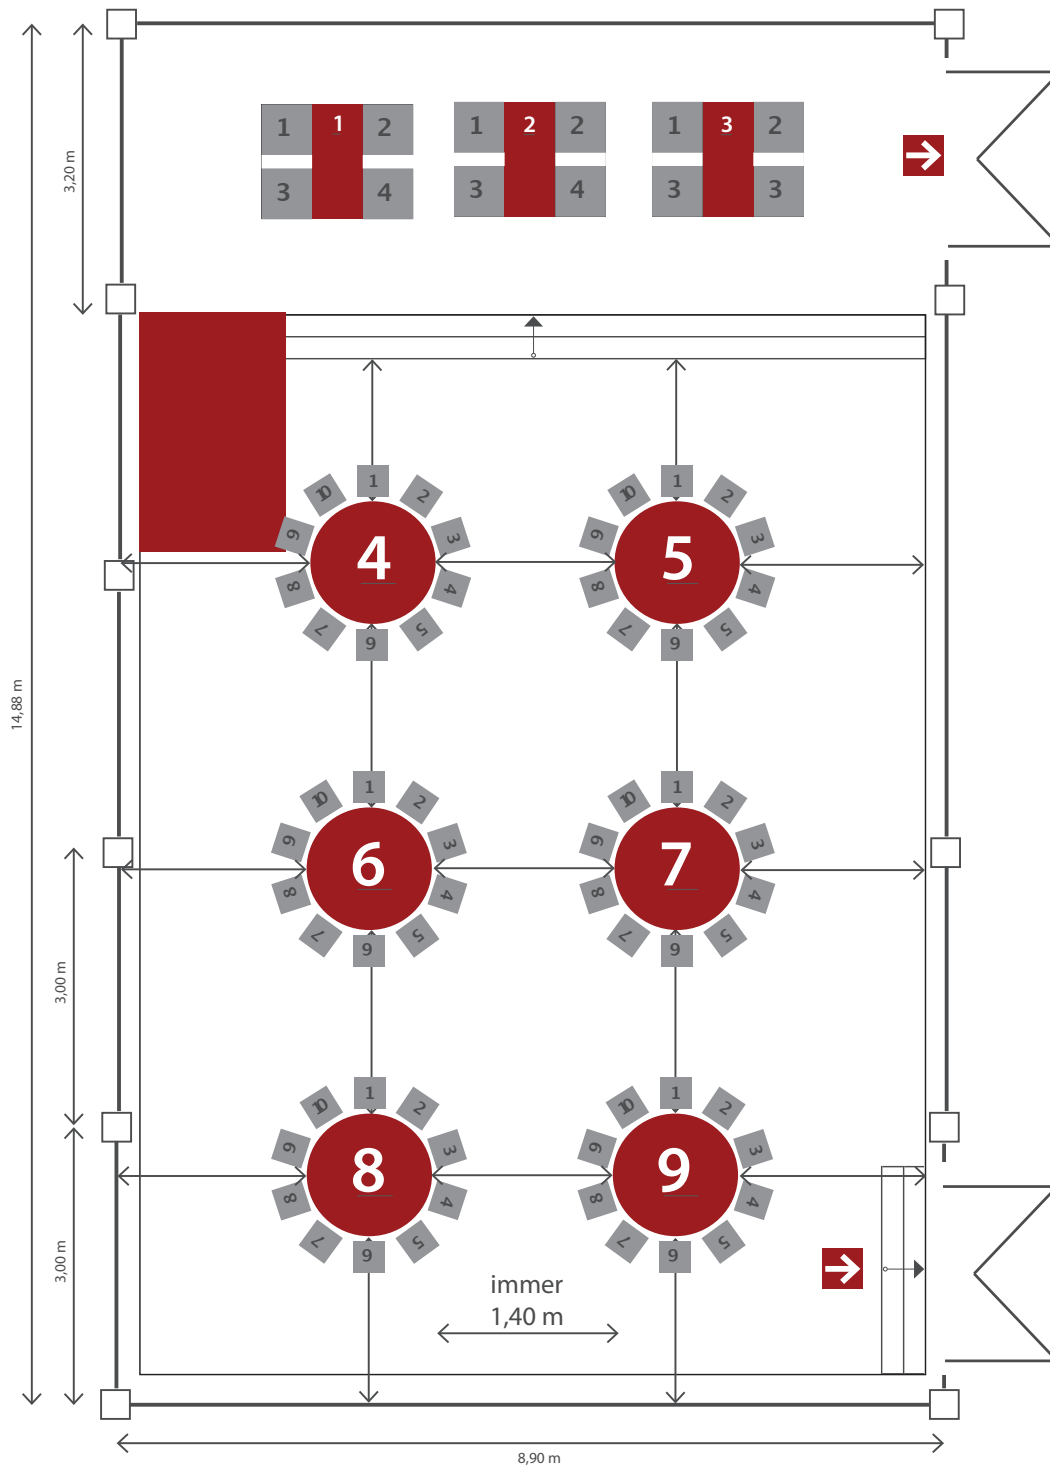

Galabestuhlung

Kleiner Saal, max. 72 Personen

6 Tische	je 10 Plätze	60 Plätze
3 Tische	je 4 Plätze	12 Plätze
		72 Plätze

Bankettbestuhlung
Kleiner Saal, max. 60 Personen

3 Tische je 20 Plätze 60 Plätze
60 Plätze

Galabestuhlung

Kleiner Saal, max. 70 Personen

6 Tische	je 10 Plätze	60 Plätze
1 Tafel	je 10 Plätze	10 Plätze
		70 Plätze

Bankettbestuhlung
Kleiner Saal, max. 60 Personen

6 Tische je 10 Plätze 60 Plätze

60 Plätze

Reihenbestuhlung

Kleiner Saal, max. 112 Personen

7 Reihen	je 12 Plätze	84 Plätze
2 Reihen	je 10 Plätze	20 Plätze
1 Reihe	je 8 Plätze	8 Plätze
		112 Plätze

Reihenbestuhlung

Kleiner Saal, max. 118 Personen

9 Reihen	je 12 Plätze	108 Plätze
1 Reihe	je 10 Plätze	10 Plätze
		118 Plätze

Kleiner Saal – leer

Bankettbestuhlung

Kleiner Saal, max. 82 Personen

6 Tische	je 12 Plätze	72 Plätze
1 Tafel	je 10 Plätze	10 Plätze
		82 Plätze

Bankettbestuhlung

Kleiner Saal, max. 84 Personen

6 Tische	je 12 Plätze	72 Plätze
3 Tische	je 4 Plätze	12 Plätze
		84 Plätze