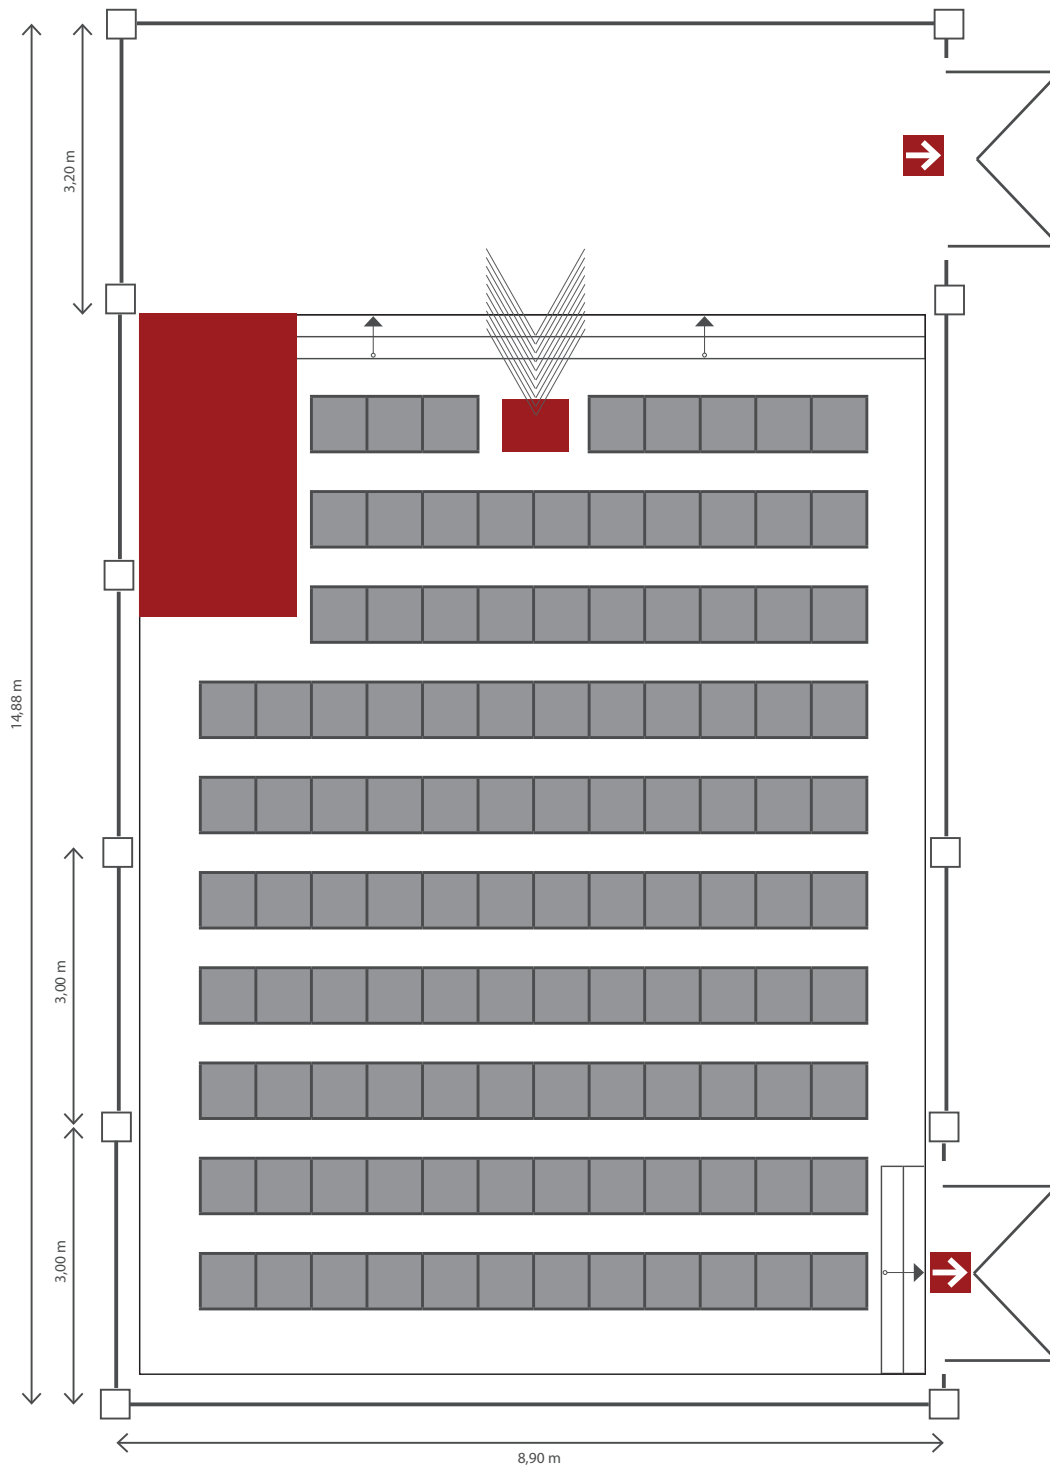

Galabestuhlung

Kleiner Saal, max. 72 Personen

6 Tische	je 10 Plätze	60 Plätze
3 Tische	je 4 Plätze	12 Plätze
		72 Plätze

Bankettbestuhlung
Kleiner Saal, max. 60 Personen

3 Tische je 20 Plätze 60 Plätze
60 Plätze

Galabestuhlung

Kleiner Saal, max. 70 Personen

6 Tische	je 10 Plätze	60 Plätze
1 Tafel	je 10 Plätze	10 Plätze
		70 Plätze

Bankettbestuhlung
Kleiner Saal, max. 60 Personen

6 Tische je 10 Plätze 60 Plätze

60 Plätze

Reihenbestuhlung

Kleiner Saal, max. 112 Personen

7 Reihen	je 12 Plätze	84 Plätze
2 Reihen	je 10 Plätze	20 Plätze
1 Reihe	je 8 Plätze	8 Plätze
		112 Plätze

Reihenbestuhlung

Kleiner Saal, max. 118 Personen

9 Reihen	je 12 Plätze	108 Plätze
1 Reihe	je 10 Plätze	10 Plätze
		118 Plätze

Kleiner Saal – leer

Bankettbestuhlung

Kleiner Saal, max. 82 Personen

6 Tische	je 12 Plätze	72 Plätze
1 Tafel	je 10 Plätze	10 Plätze
		82 Plätze

Bankettbestuhlung

Kleiner Saal, max. 84 Personen

6 Tische	je 12 Plätze	72 Plätze
3 Tische	je 4 Plätze	12 Plätze
		84 Plätze