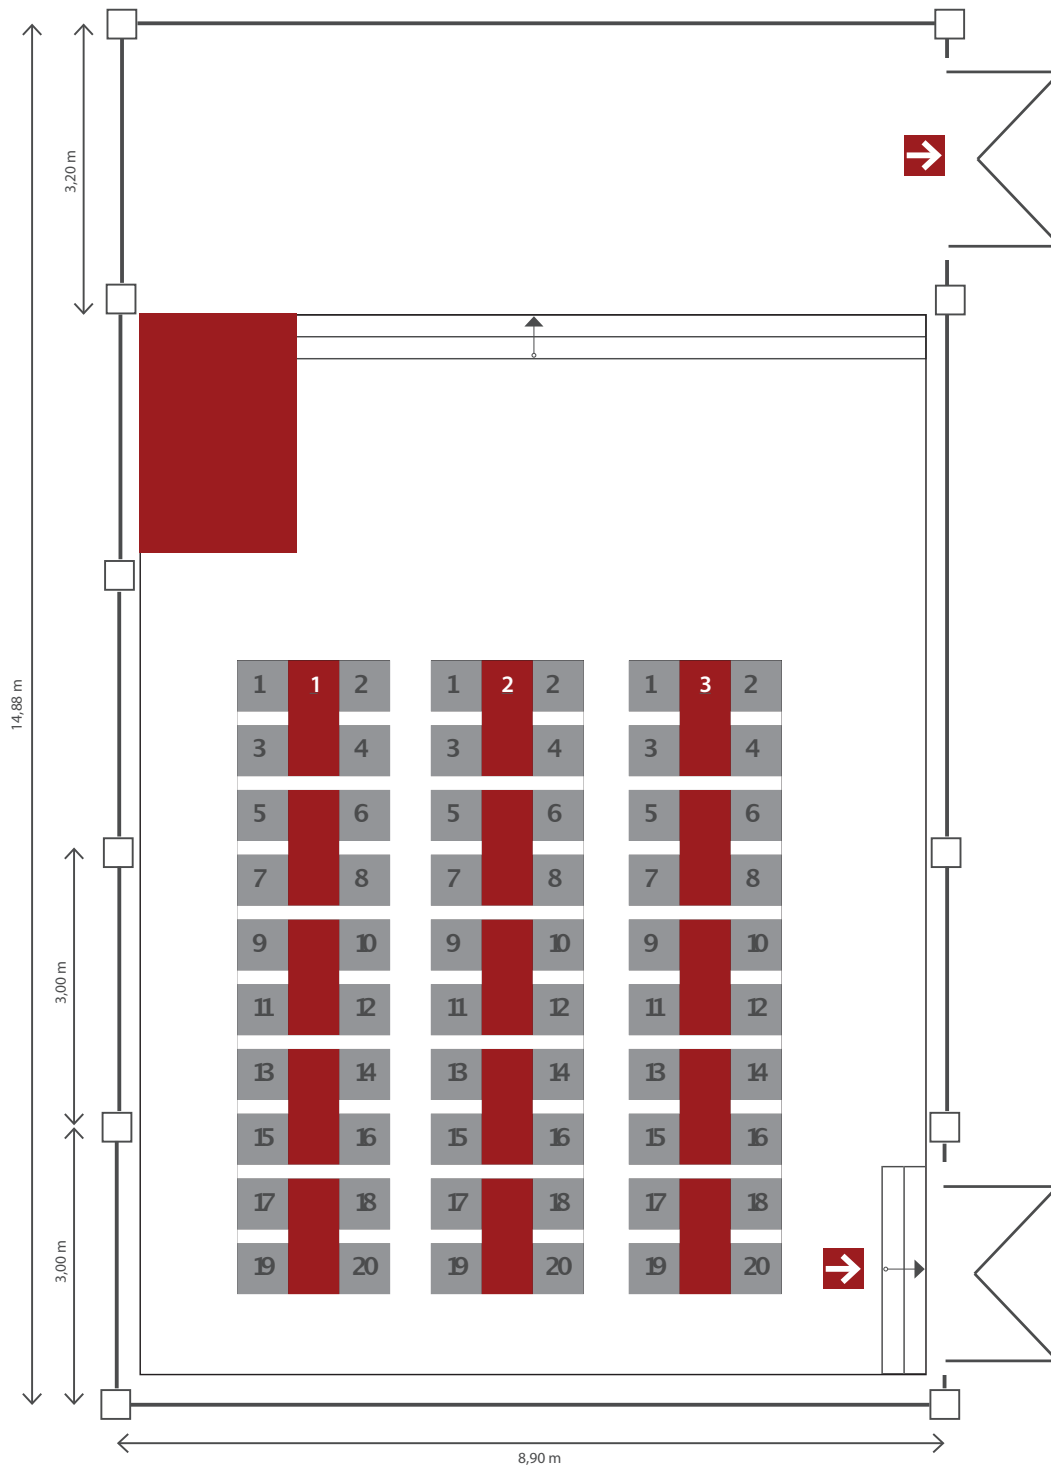

Galabestuhlung

Kleiner Saal, max. 72 Personen

6 Tische	je 10 Plätze	60 Plätze
3 Tische	je 4 Plätze	12 Plätze
		72 Plätze

Bankettbestuhlung
Kleiner Saal, max. 60 Personen

3 Tische je 20 Plätze 60 Plätze
60 Plätze

Galabestuhlung

Kleiner Saal, max. 70 Personen

6 Tische	je 10 Plätze	60 Plätze
1 Tafel	je 10 Plätze	10 Plätze
		70 Plätze

Bankettbestuhlung
Kleiner Saal, max. 60 Personen

6 Tische je 10 Plätze 60 Plätze

60 Plätze

Reihenbestuhlung

Kleiner Saal, max. 112 Personen

7 Reihen	je 12 Plätze	84 Plätze
2 Reihen	je 10 Plätze	20 Plätze
1 Reihe	je 8 Plätze	8 Plätze
		112 Plätze

Reihenbestuhlung

Kleiner Saal, max. 118 Personen

9 Reihen	je 12 Plätze	108 Plätze
1 Reihe	je 10 Plätze	10 Plätze
		118 Plätze

Kleiner Saal – leer

Bankettbestuhlung

Kleiner Saal, max. 82 Personen

6 Tische	je 12 Plätze	72 Plätze
1 Tafel	je 10 Plätze	10 Plätze
		82 Plätze

Bankettbestuhlung

Kleiner Saal, max. 84 Personen

6 Tische	je 12 Plätze	72 Plätze
3 Tische	je 4 Plätze	12 Plätze
		84 Plätze